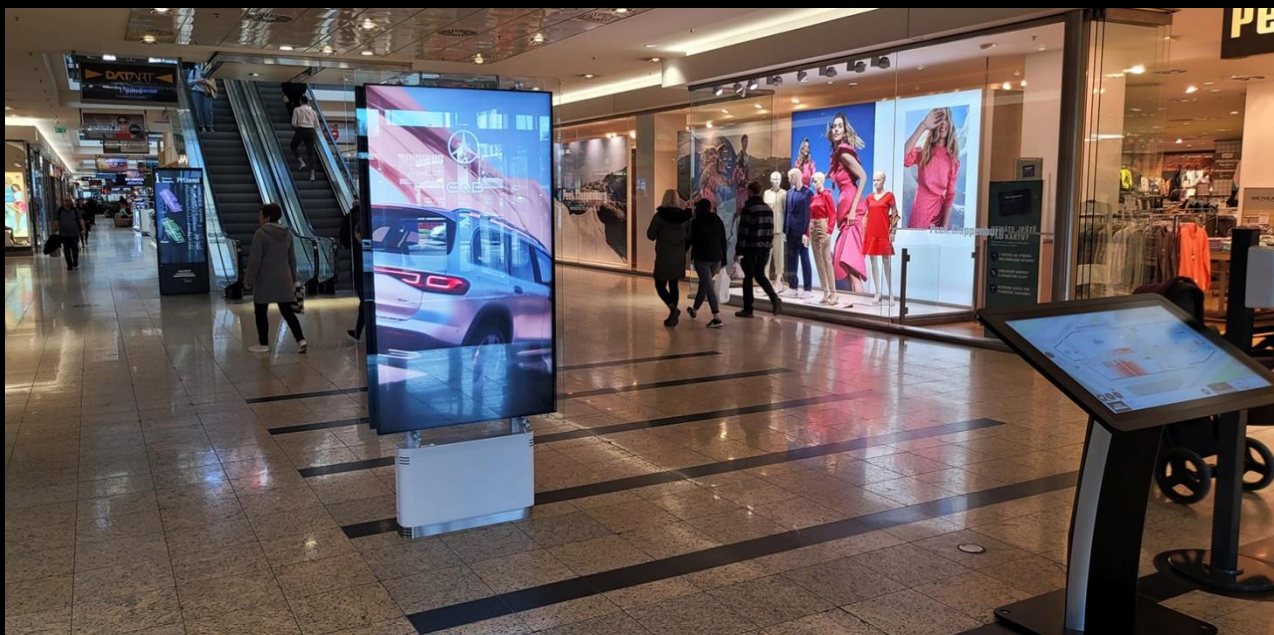

Ve Vaňkovce 462/1, 602 00 Brno

Ve Vaňkovce 462/1, 602 00 Brno

Ve Vaňkovce 462/1, 602 00 Brno

digiCLV
panel č.142

1.patro

Ve Vaňkovce 462/1, 602 00 Brno