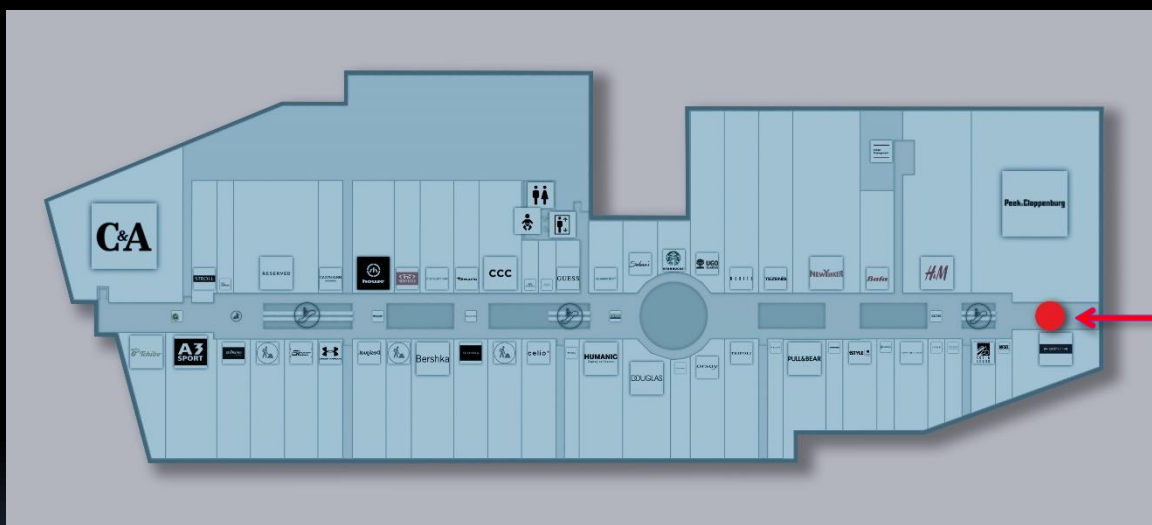

Ve Vaňkovce 462/1, 602 00 Brno

Ve Vaňkovce 462/1, 602 00 Brno

Ve Vaňkovce 462/1, 602 00 Brno

digiCLV
panel č.142

1.patro

Ve Vaňkovce 462/1, 602 00 Brno