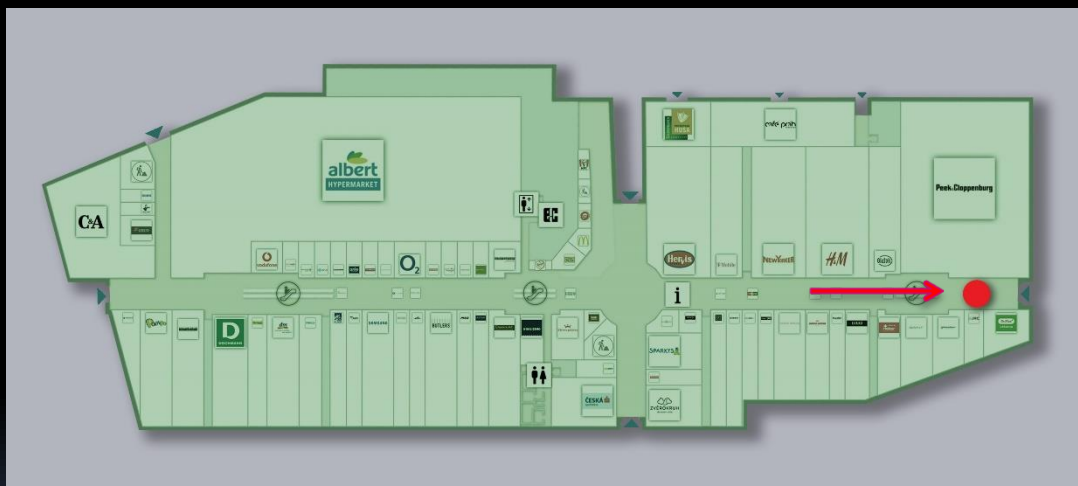

Ve Vaňkovce 462/1, 602 00 Brno

Ve Vaňkovce 462/1, 602 00 Brno

Ve Vaňkovce 462/1, 602 00 Brno

digiCLV
panel č.142

1.patro

Ve Vaňkovce 462/1, 602 00 Brno