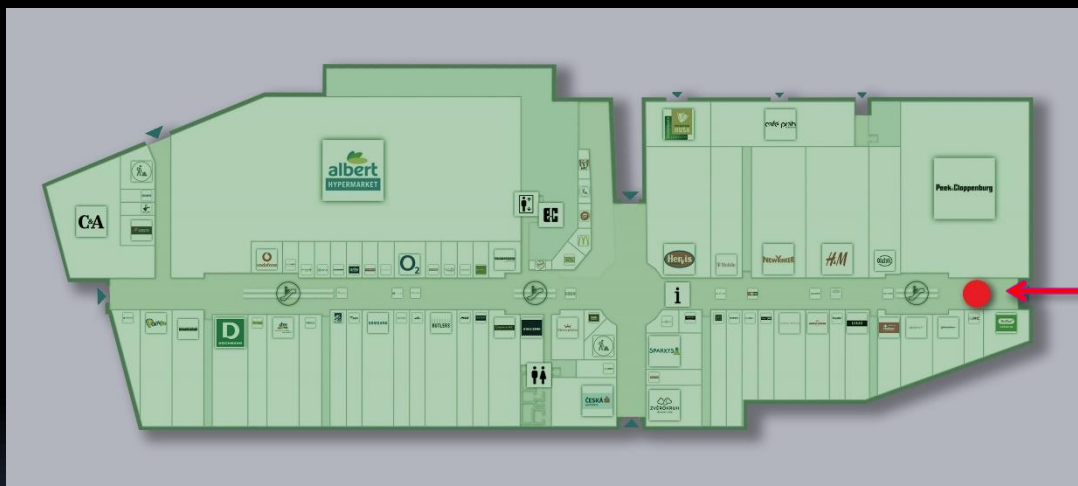

Ve Vaňkovce 462/1, 602 00 Brno

Ve Vaňkovce 462/1, 602 00 Brno

Ve Vaňkovce 462/1, 602 00 Brno

digiCLV
panel č.142

1.patro

Ve Vaňkovce 462/1, 602 00 Brno