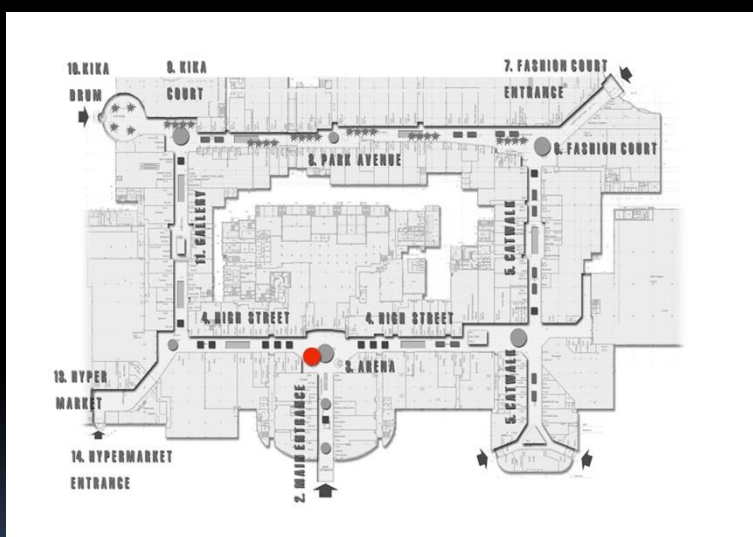

U Dálnice 777, Brno Modřice

U Dálnice 777, Brno Modřice

U Dálnice 777, Brno Modřice

U Dálnice 777, Brno Modřice

U Dálnice 777, Brno Modřice

U Dálnice 777, Brno Modřice

U Dálnice 777, Brno Modřice

digiCLV
panel č.87

U Dálnice 777, Brno Modřice

digiCLV
panel č.88