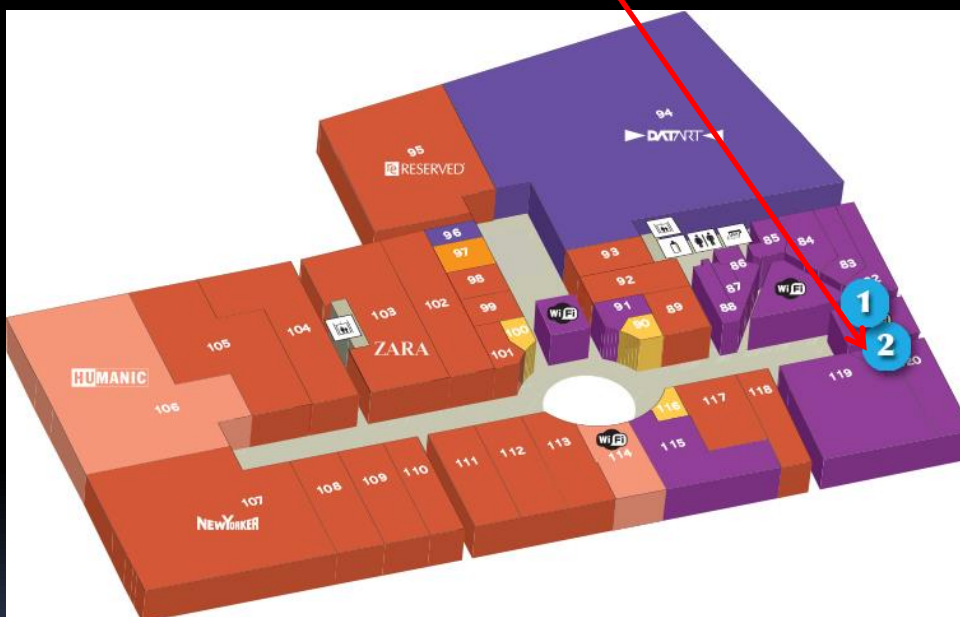

Na Pankráci 86, 140 00 Praha 4

Na Pankráci 86, 140 00 Praha 4

**digiCLV**  
panel č.74

Na Pankráci 86, 140 00 Praha 4

Na Pankráci 86, 140 00 Praha 4

**digiCLV**  
panel č.71