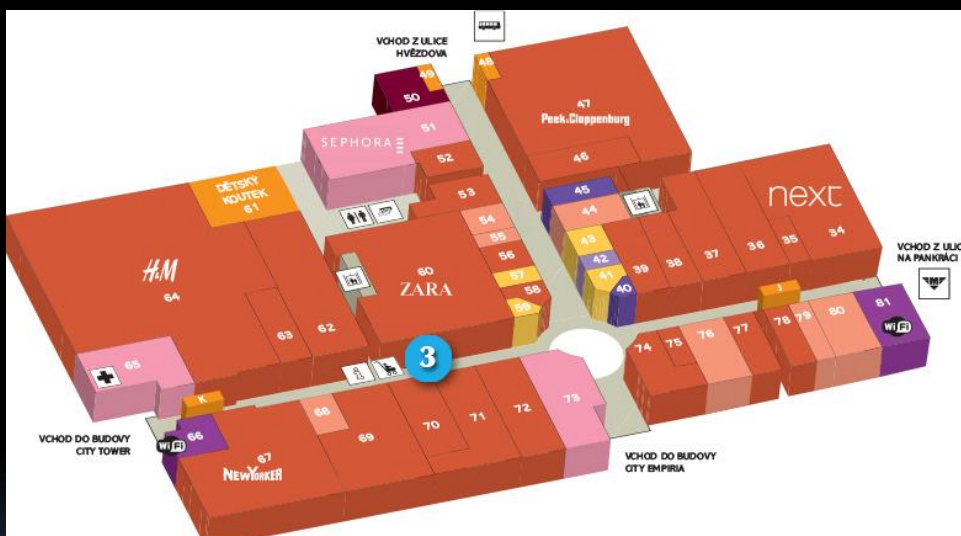

Na Pankráci 86, 140 00 Praha 4

Na Pankráci 86, 140 00 Praha 4

**digiCLV**  
panel č.74

Na Pankráci 86, 140 00 Praha 4

Na Pankráci 86, 140 00 Praha 4

**digiCLV**  
panel č.71