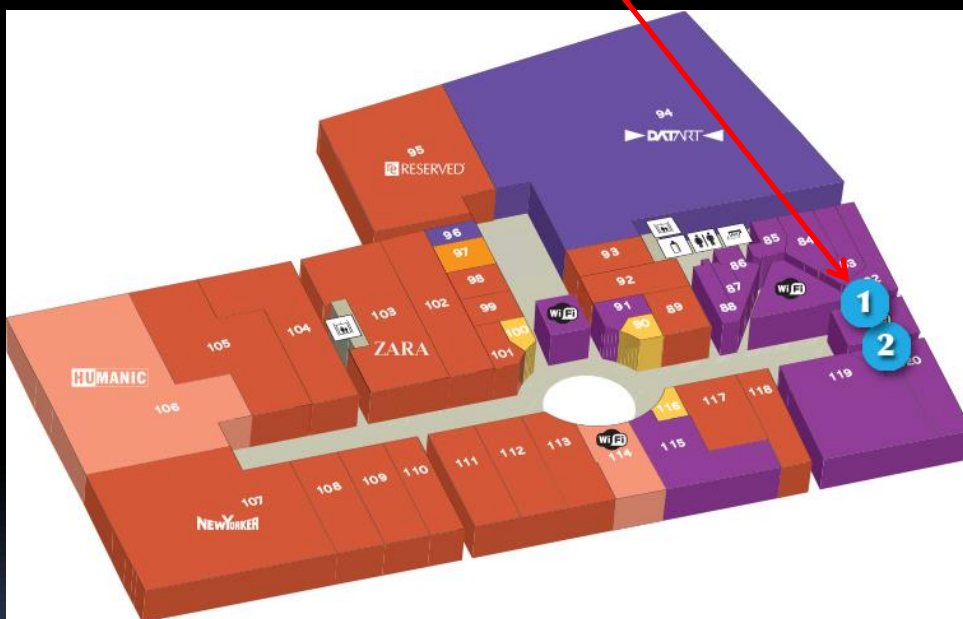

Na Pankráci 86, 140 00 Praha 4

Na Pankráci 86, 140 00 Praha 4

**digiCLV**  
panel č.74

Na Pankráci 86, 140 00 Praha 4

Na Pankráci 86, 140 00 Praha 4

**digiCLV**  
panel č.71