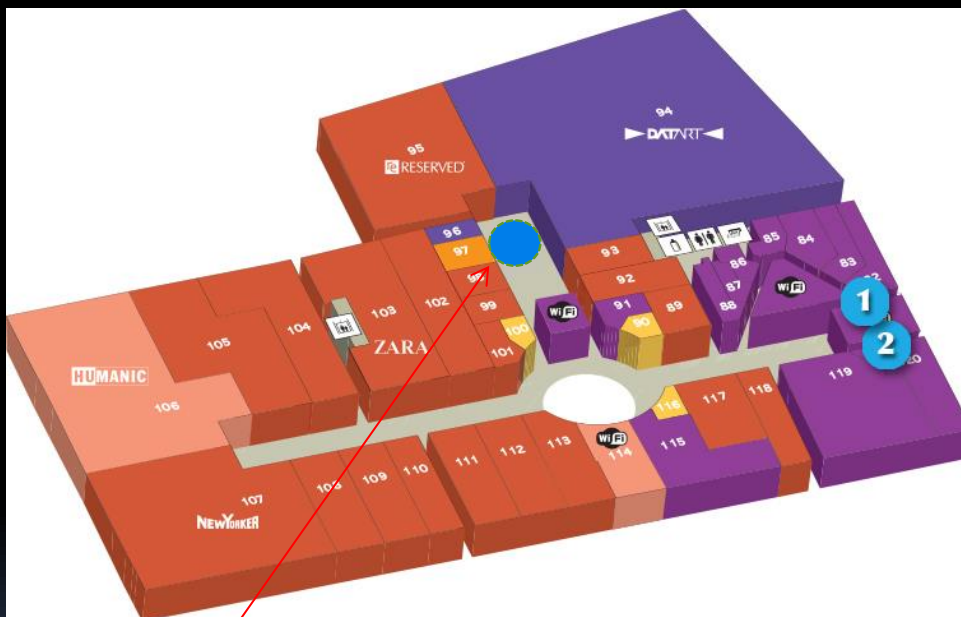

Na Pankráci 86, 140 00 Praha 4

Na Pankráci 86, 140 00 Praha 4

**digiCLV**  
panel č.74

Na Pankráci 86, 140 00 Praha 4

Na Pankráci 86, 140 00 Praha 4

**digiCLV**  
panel č.71