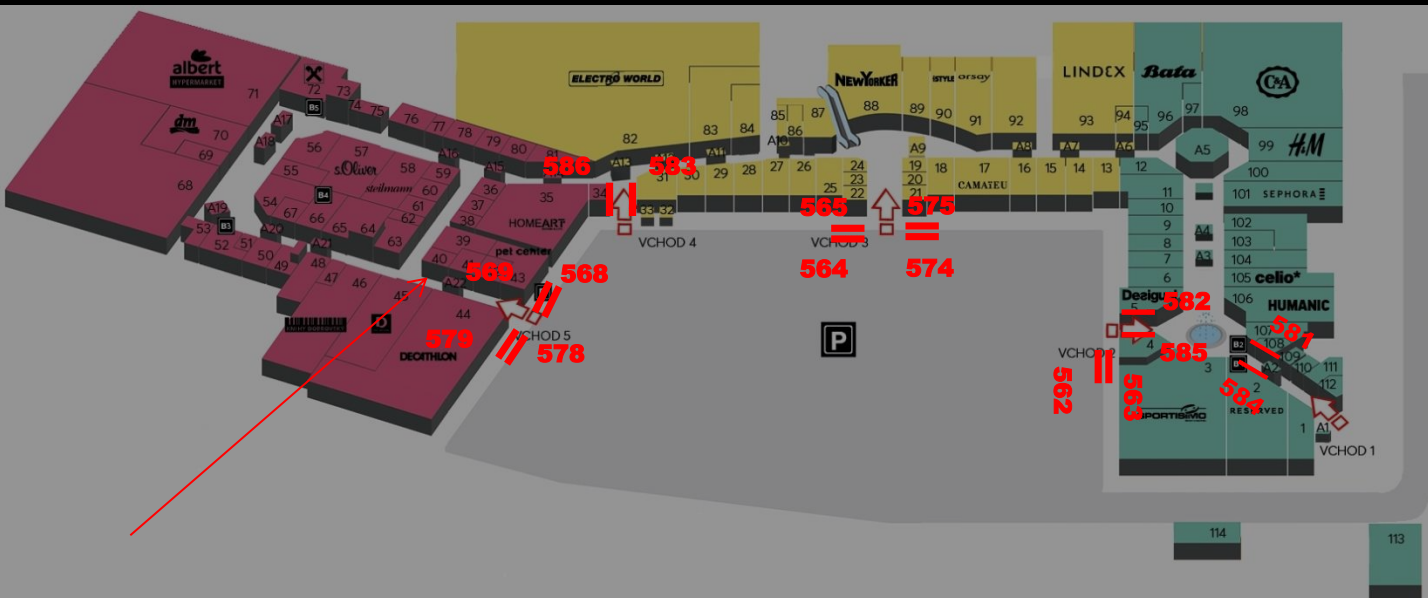

Řevnická 1, Praha 5

CLV
panel č.562

Řevnická 1, Praha 5

CLV
panel č.563

Řevnická 1, Praha 5

CLV
panel č.564

Řevnická 1, Praha 5

CLV
panel č. 568

Řevnická 1, Praha 5

CLV
panel č.569

Řevnická 1, Praha 5

CLV
panel č.574

Řevnická 1, Praha 5

CLV
panel č.575

Řevnická 1, Praha 5

CLV
panel č.578

Řevnická 1, Praha 5

CLV
panel č.579

Řevnická 1, Praha 5

CLV
panel č.581

Řevnická 1, Praha 5

CLV
panel č.582

Řevnická 1, Praha 5

CLV
panel č.583

Řevnická 1, Praha 5

CLV
panel č.584

Řevnická 1, Praha 5

CLV
panel č.585

CLV
panel č.586

METROPOLÉ
ZLIČÍN

Řevnická 1, Praha 5

DYNAMIX MEDIA s.r.o.
Jinonická 80
158 00 Praha 5