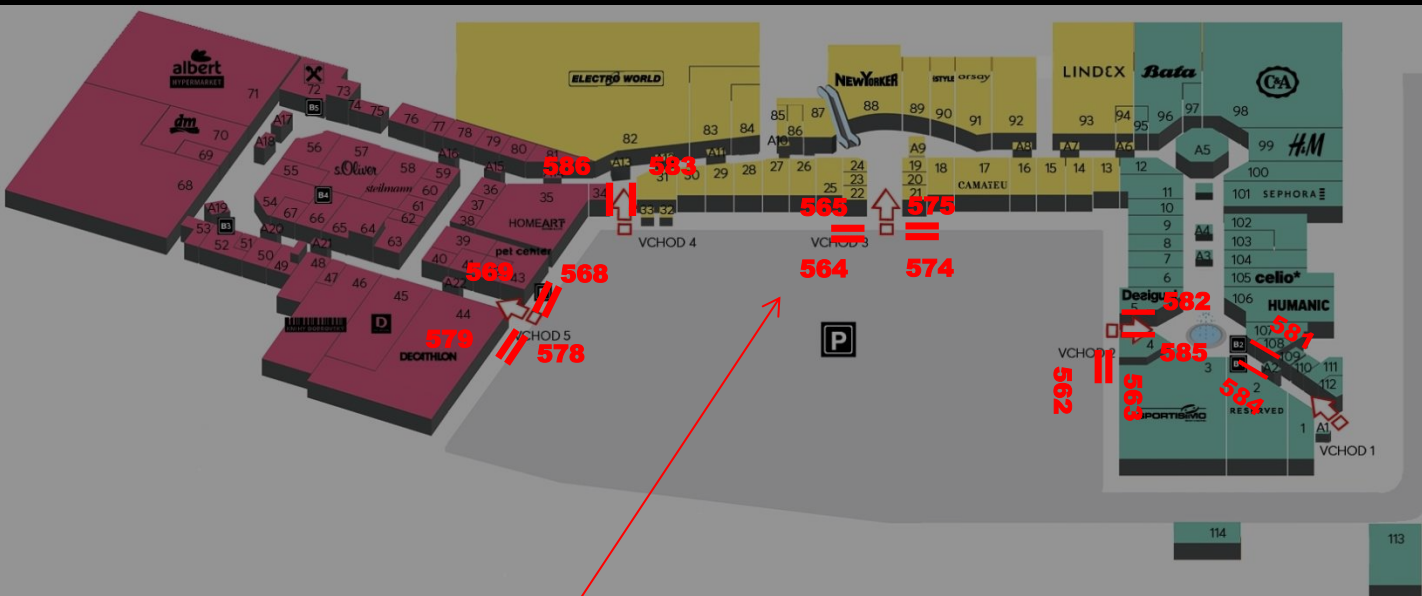

Řevnická 1, Praha 5

CLV
panel č.562

Řevnická 1, Praha 5

CLV
panel č.563

Řevnická 1, Praha 5

CLV
panel č.564

Řevnická 1, Praha 5

CLV
panel č. 568

Řevnická 1, Praha 5

CLV
panel č.569

Řevnická 1, Praha 5

CLV
panel č.574

Řevnická 1, Praha 5

CLV
panel č.575

Řevnická 1, Praha 5

CLV
panel č.578

Řevnická 1, Praha 5

CLV
panel č.579

Řevnická 1, Praha 5

CLV
panel č.581

Řevnická 1, Praha 5

CLV
panel č.582

Řevnická 1, Praha 5

CLV
panel č.583

Řevnická 1, Praha 5

CLV
panel č.584

Řevnická 1, Praha 5

CLV
panel č.585

CLV
panel č.586

METROPOLÉ
ZLIČÍN

Řevnická 1, Praha 5

DYNAMIX MEDIA s.r.o.
Jinonická 80
158 00 Praha 5