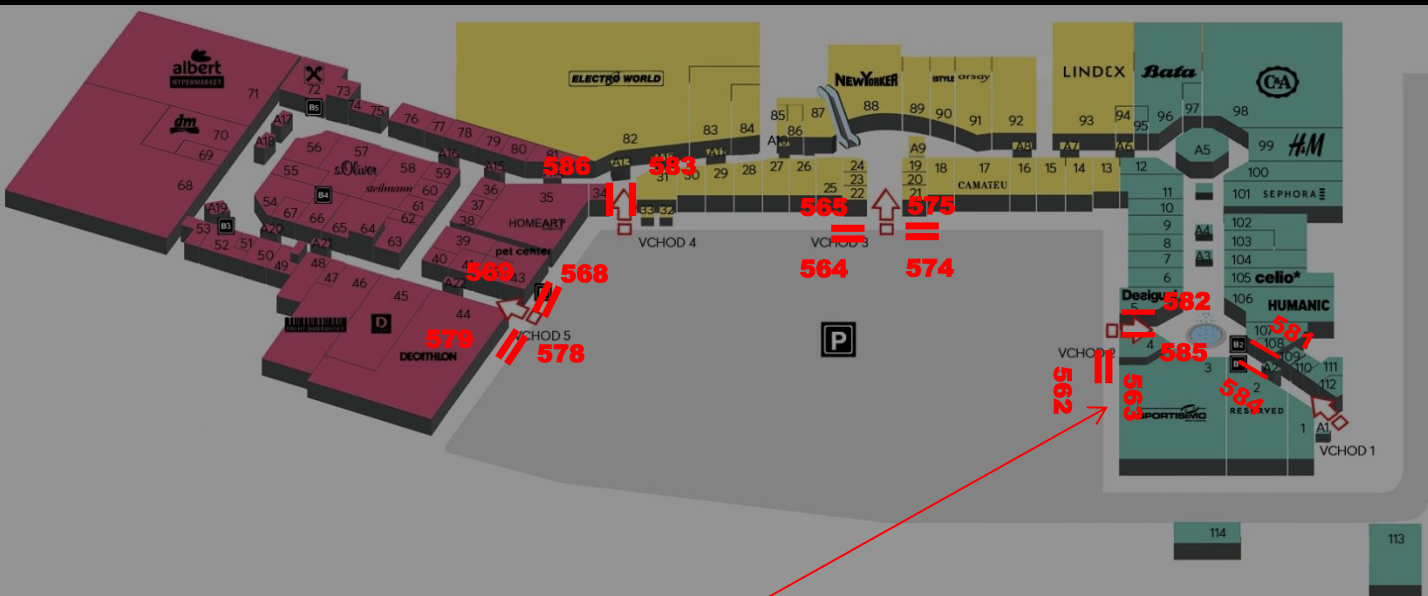

Řevnická 1, Praha 5

CLV
panel č.562

Řevnická 1, Praha 5

CLV
panel č.563

Řevnická 1, Praha 5

CLV
panel č.564

Řevnická 1, Praha 5

CLV
panel č. 568

Řevnická 1, Praha 5

CLV
panel č.569

Řevnická 1, Praha 5

CLV
panel č.574

Řevnická 1, Praha 5

CLV
panel č.575

Řevnická 1, Praha 5

CLV
panel č.578

Řevnická 1, Praha 5

CLV
panel č.579

Řevnická 1, Praha 5

CLV
panel č.581

Řevnická 1, Praha 5

CLV
panel č.582

Řevnická 1, Praha 5

CLV
panel č.583

Řevnická 1, Praha 5

CLV
panel č.584

Řevnická 1, Praha 5

CLV
panel č.585

CLV
panel č.586

METROPOLÉ
ZLIČÍN

Řevnická 1, Praha 5

DYNAMIX MEDIA s.r.o.
Jinonická 80
158 00 Praha 5