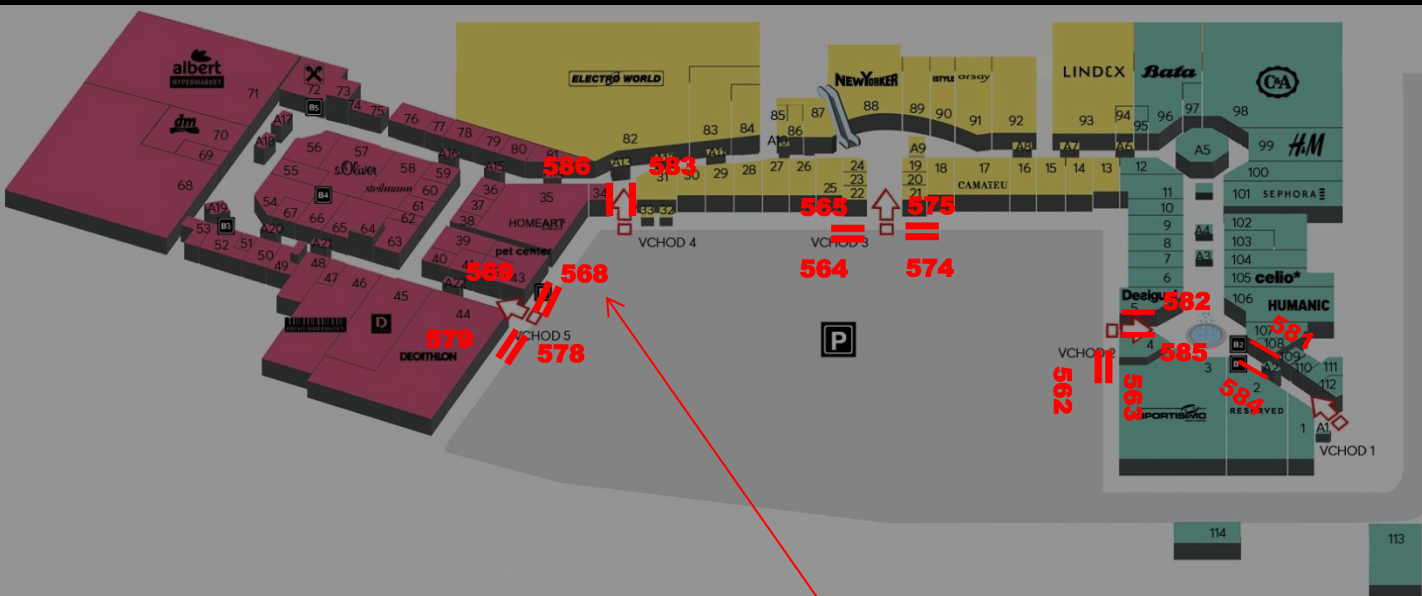

Řevnická 1, Praha 5

CLV
panel č.562

Řevnická 1, Praha 5

CLV
panel č.563

Řevnická 1, Praha 5

CLV
panel č.564

Řevnická 1, Praha 5

CLV
panel č. 568

Řevnická 1, Praha 5

CLV
panel č.569

Řevnická 1, Praha 5

CLV
panel č.574

Řevnická 1, Praha 5

CLV
panel č.575

Řevnická 1, Praha 5

CLV
panel č.578

Řevnická 1, Praha 5

CLV
panel č.579

Řevnická 1, Praha 5

CLV
panel č.581

Řevnická 1, Praha 5

CLV
panel č.582

Řevnická 1, Praha 5

CLV
panel č.583

Řevnická 1, Praha 5

CLV
panel č.584

Řevnická 1, Praha 5

CLV
panel č.585

CLV
panel č.586

METROPOLÉ
ZLIČÍN

Řevnická 1, Praha 5

DYNAMIX MEDIA s.r.o.
Jinonická 80
158 00 Praha 5