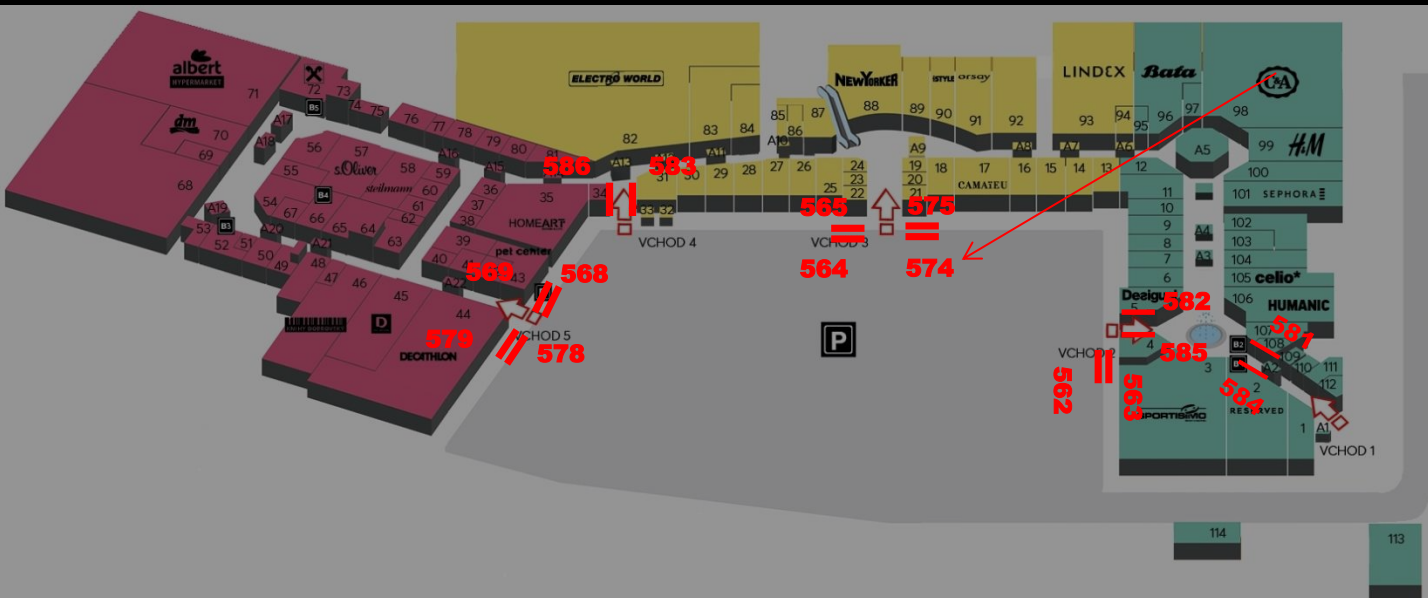

Řevnická 1, Praha 5

CLV
panel č.562

Řevnická 1, Praha 5

CLV
panel č.563

Řevnická 1, Praha 5

CLV
panel č.564

Řevnická 1, Praha 5

CLV
panel č. 568

Řevnická 1, Praha 5

CLV
panel č.569

Řevnická 1, Praha 5

CLV
panel č.574

Řevnická 1, Praha 5

CLV
panel č.575

Řevnická 1, Praha 5

CLV
panel č.578

Řevnická 1, Praha 5

CLV
panel č.579

Řevnická 1, Praha 5

CLV
panel č.581

Řevnická 1, Praha 5

CLV
panel č.582

Řevnická 1, Praha 5

CLV
panel č.583

Řevnická 1, Praha 5

CLV
panel č.584

Řevnická 1, Praha 5

CLV
panel č.585

CLV
panel č.586

METROPOLÉ
ZLIČÍN

Řevnická 1, Praha 5

DYNAMIX MEDIA s.r.o.
Jinonická 80
158 00 Praha 5