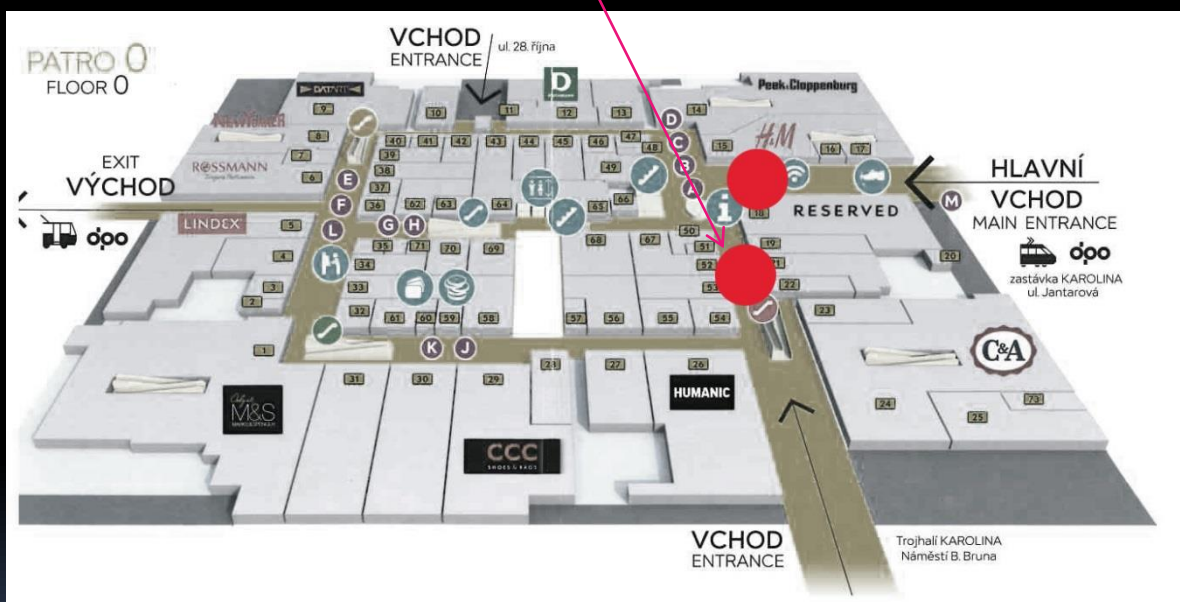

Jantarová 3344/4, Ostrava 702 00

Jantarová 3344/4, Ostrava 702 00

Jantarová 3344/4, Ostrava 702 00

Jantarová 3344/4, Ostrava 702 00

Jantarová 3344/4, Ostrava 702 00

Jantarová 3344/4, Ostrava 702 00