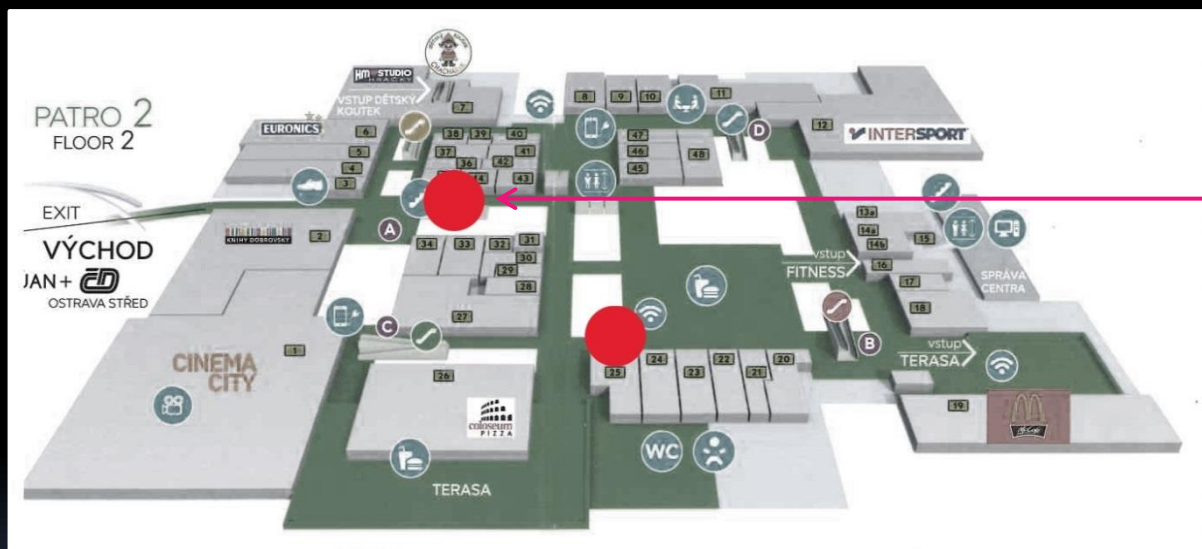

Jantarová 3344/4, Ostrava 702 00

Jantarová 3344/4, Ostrava 702 00

Jantarová 3344/4, Ostrava 702 00

Jantarová 3344/4, Ostrava 702 00

Jantarová 3344/4, Ostrava 702 00

Jantarová 3344/4, Ostrava 702 00