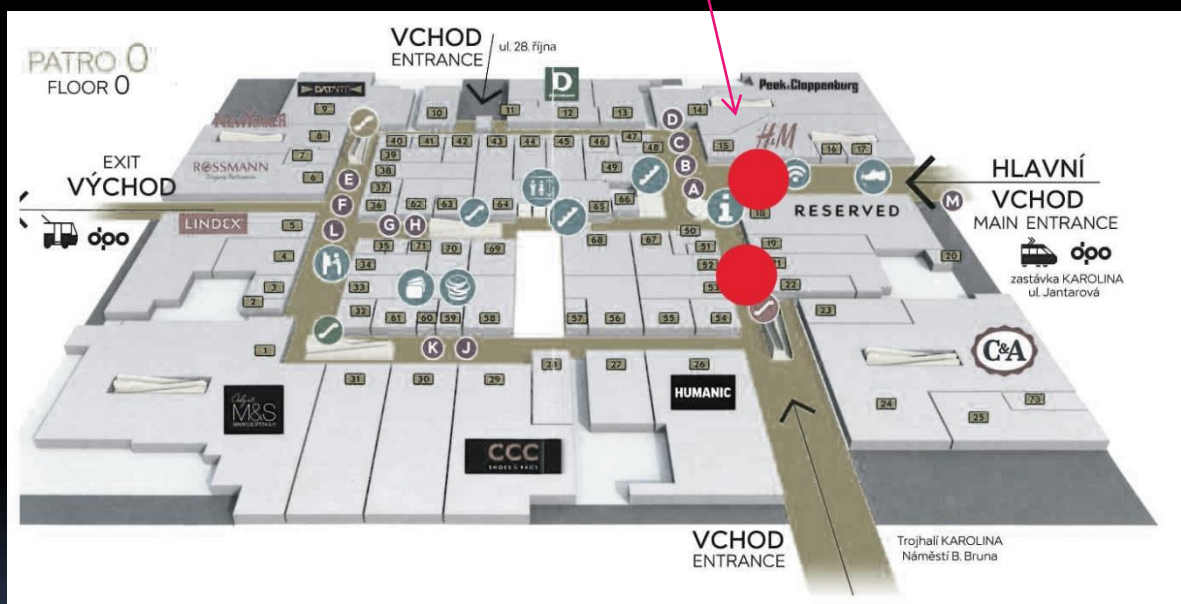

Jantarová 3344/4, Ostrava 702 00

Jantarová 3344/4, Ostrava 702 00

Jantarová 3344/4, Ostrava 702 00

Jantarová 3344/4, Ostrava 702 00

Jantarová 3344/4, Ostrava 702 00

Jantarová 3344/4, Ostrava 702 00