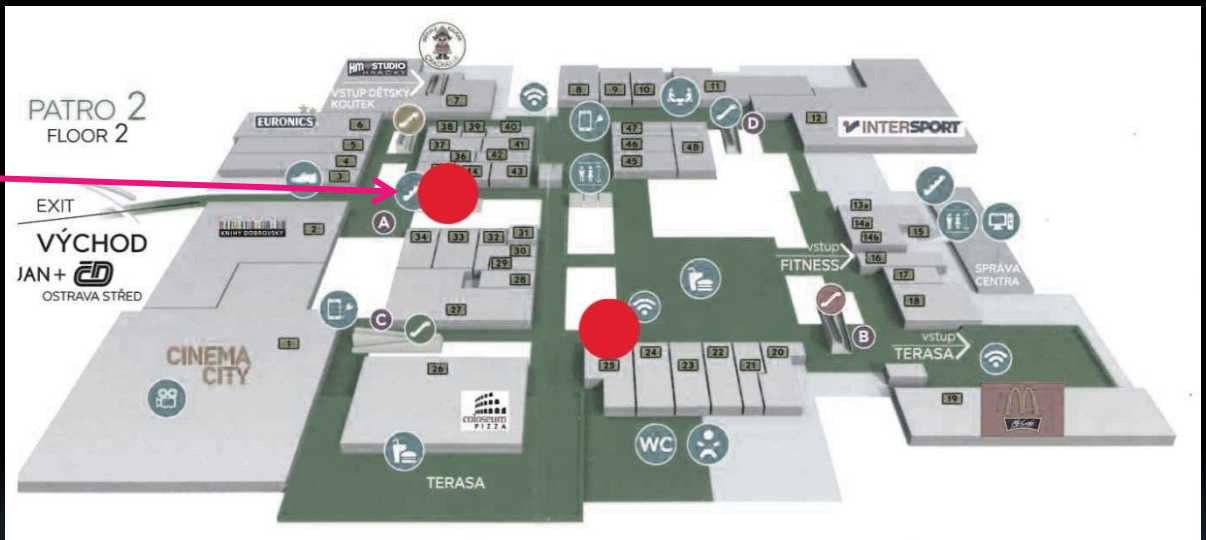

Jantarová 3344/4, Ostrava 702 00

Jantarová 3344/4, Ostrava 702 00

Jantarová 3344/4, Ostrava 702 00

Jantarová 3344/4, Ostrava 702 00

Jantarová 3344/4, Ostrava 702 00

Jantarová 3344/4, Ostrava 702 00