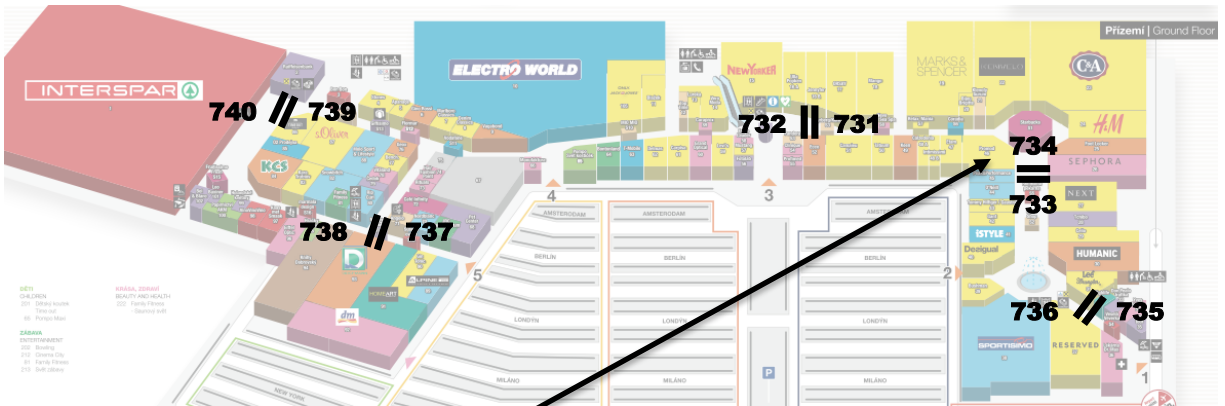

Řevnická 1, Praha 5

digiCLV
panel č. 731

Řevnická 1, Praha 5

digiCLV
panel č. 732

Řevnická 1, Praha 5

digiCLV
panel č. 733

Řevnická 1, Praha 5

digiCLV
panel č. 734

Řevnická 1, Praha 5

digiCLV
panel č. 735

Řevnická 1, Praha 5

digiCLV
panel č. 736

Řevnická 1, Praha 5

digiCLV
panel č. 737

Řevnická 1, Praha 5

digiCLV
panel č. 738

Řevnická 1, Praha 5

digiCLV
panel č. 739

Řevnická 1, Praha 5

digiCLV
panel č. 740