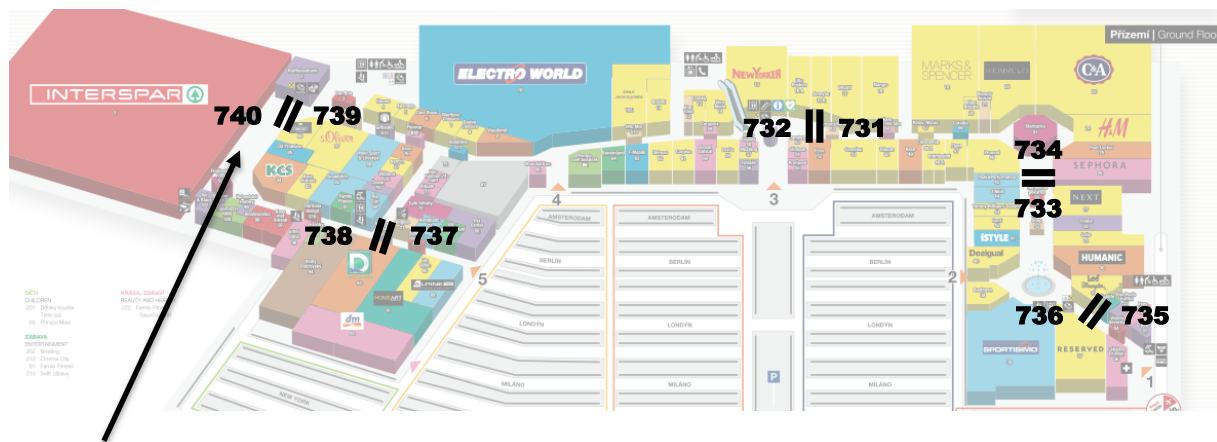

Řevnická 1, Praha 5

digiCLV
panel č. 731

Řevnická 1, Praha 5

digiCLV
panel č. 732

Řevnická 1, Praha 5

digiCLV
panel č. 733

Řevnická 1, Praha 5

digiCLV
panel č. 734

Řevnická 1, Praha 5

digiCLV
panel č. 735

Řevnická 1, Praha 5

digiCLV
panel č. 736

Řevnická 1, Praha 5

digiCLV
panel č. 737

Řevnická 1, Praha 5

digiCLV
panel č. 738

Řevnická 1, Praha 5

digiCLV
panel č. 739

Řevnická 1, Praha 5

digiCLV
panel č. 740