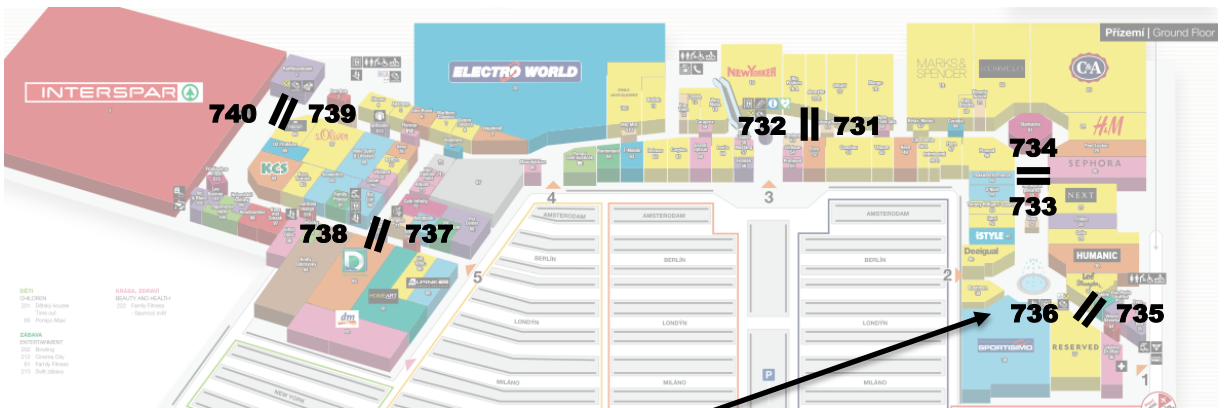

Řevnická 1, Praha 5

digiCLV
panel č. 731

Řevnická 1, Praha 5

digiCLV
panel č. 732

Řevnická 1, Praha 5

digiCLV
panel č. 733

Řevnická 1, Praha 5

digiCLV
panel č. 734

Řevnická 1, Praha 5

digiCLV
panel č. 735

Řevnická 1, Praha 5

digiCLV
panel č. 736

Řevnická 1, Praha 5

digiCLV
panel č. 737

Řevnická 1, Praha 5

digiCLV
panel č. 738

Řevnická 1, Praha 5

digiCLV
panel č. 739

Řevnická 1, Praha 5

digiCLV
panel č. 740