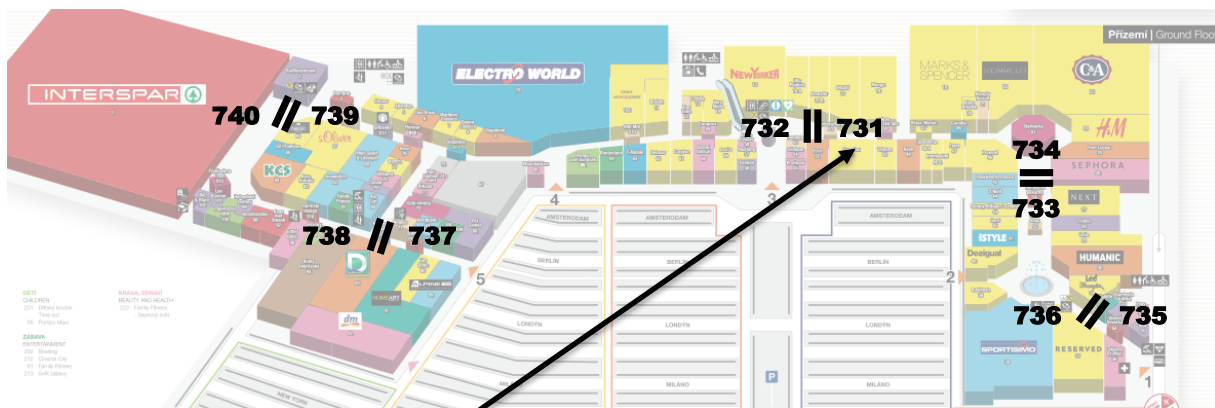

Řevnická 1, Praha 5

digiCLV
panel č. 731

Řevnická 1, Praha 5

digiCLV
panel č. 732

Řevnická 1, Praha 5

digiCLV
panel č. 733

Řevnická 1, Praha 5

digiCLV
panel č. 734

Řevnická 1, Praha 5

digiCLV
panel č. 735

Řevnická 1, Praha 5

digiCLV
panel č. 736

Řevnická 1, Praha 5

digiCLV
panel č. 737

Řevnická 1, Praha 5

digiCLV
panel č. 738

Řevnická 1, Praha 5

digiCLV
panel č. 739

Řevnická 1, Praha 5

digiCLV
panel č. 740