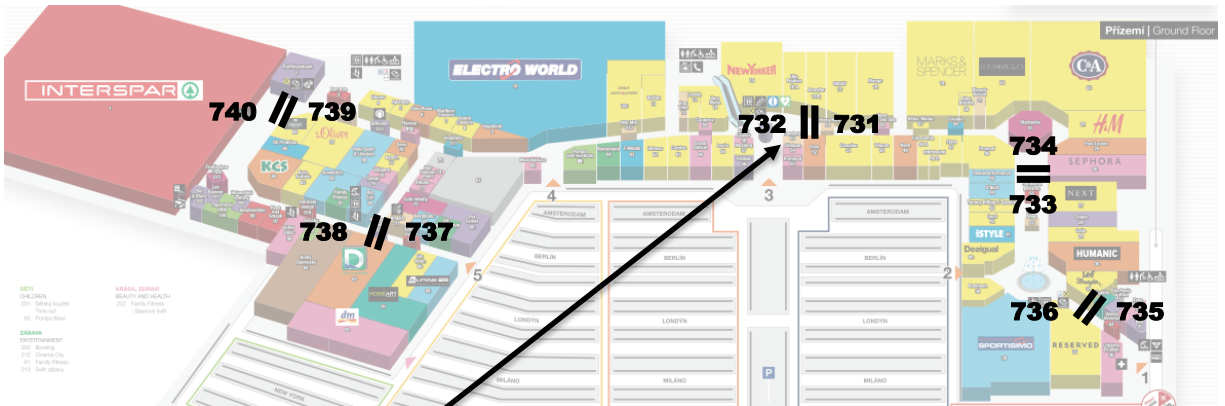

Řevnická 1, Praha 5

digiCLV
panel č. 731

Řevnická 1, Praha 5

digiCLV
panel č. 732

Řevnická 1, Praha 5

digiCLV
panel č. 733

Řevnická 1, Praha 5

digiCLV
panel č. 734

Řevnická 1, Praha 5

digiCLV
panel č. 735

Řevnická 1, Praha 5

digiCLV
panel č. 736

Řevnická 1, Praha 5

digiCLV
panel č. 737

Řevnická 1, Praha 5

digiCLV
panel č. 738

Řevnická 1, Praha 5

digiCLV
panel č. 739

Řevnická 1, Praha 5

digiCLV
panel č. 740