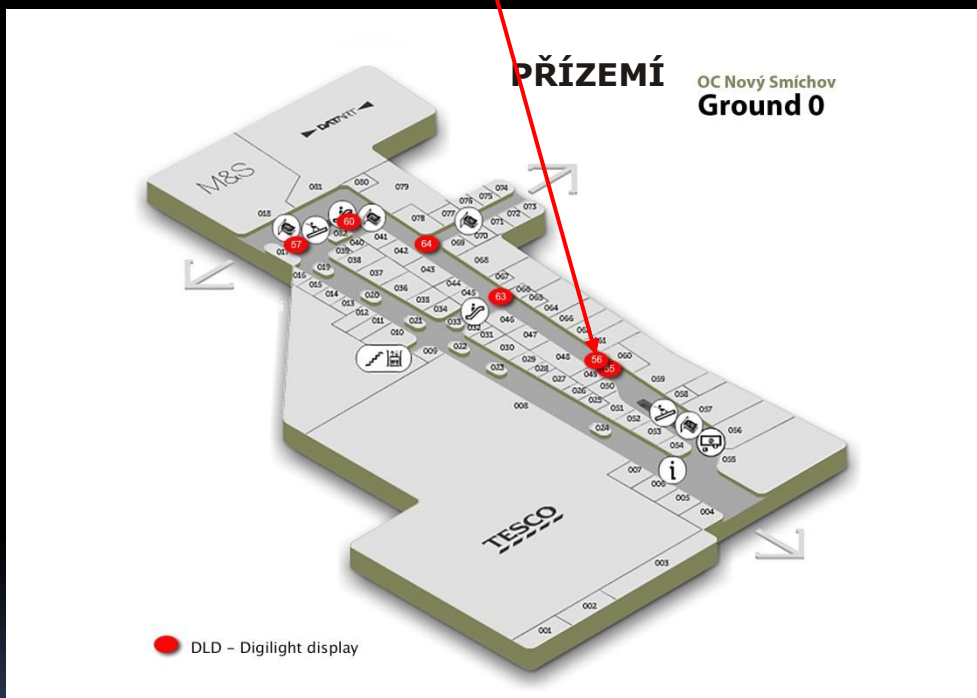

Plzeňská 8, Praha 5

digiCLV
panel č.755

Plzeňská 8, Praha 5

digiCLV
panel č.756

Plzeňská 8, Praha 5

digiCLV
panel č.757

Plzeňská 8, Praha 5

digiCLV
panel č.758

Plzeňská 8, Praha 5

digiCLV
panel č.759

Plzeňská 8, Praha 5

digiCLV
panel č.760

Plzeňská 8, Praha 5

digiCLV
panel č.763

Plzeňská 8, Praha 5

OC Nový Smíchov
Ground 0

● DLD - Digilight display

digiCLV
panel č.764

Plzeňská 8, Praha 5

digiCLV
panel č.765