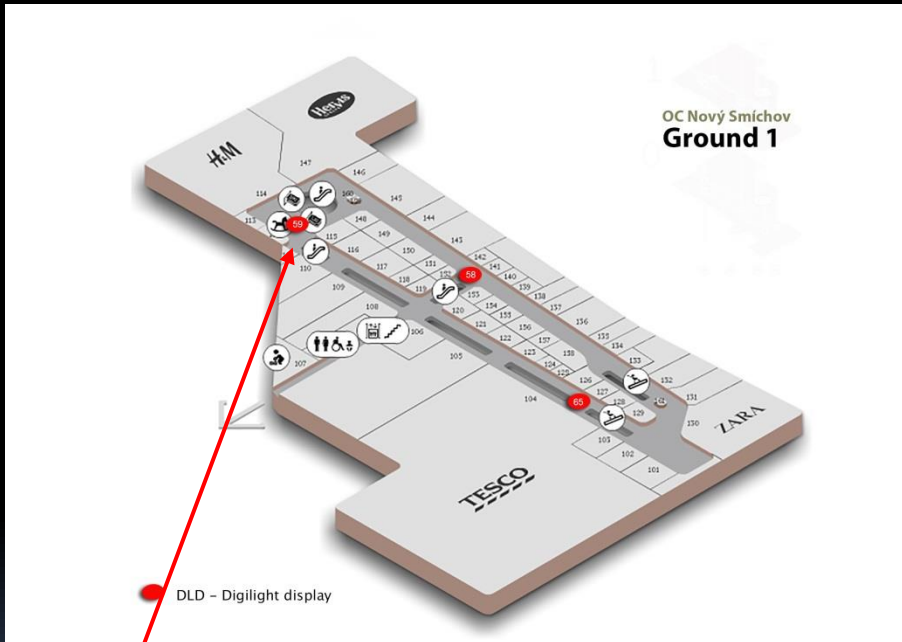

Plzeňská 8, Praha 5

digiCLV
panel č.755

Plzeňská 8, Praha 5

digiCLV
panel č.756

Plzeňská 8, Praha 5

digiCLV
panel č.757

Plzeňská 8, Praha 5

digiCLV
panel č.758

Plzeňská 8, Praha 5

digiCLV
panel č.759

Plzeňská 8, Praha 5

digiCLV
panel č.760

Plzeňská 8, Praha 5

digiCLV
panel č.763

Plzeňská 8, Praha 5

OC Nový Smíchov
Ground 0

● DLD - Digilight display

digiCLV
panel č.764

Plzeňská 8, Praha 5

digiCLV
panel č.765