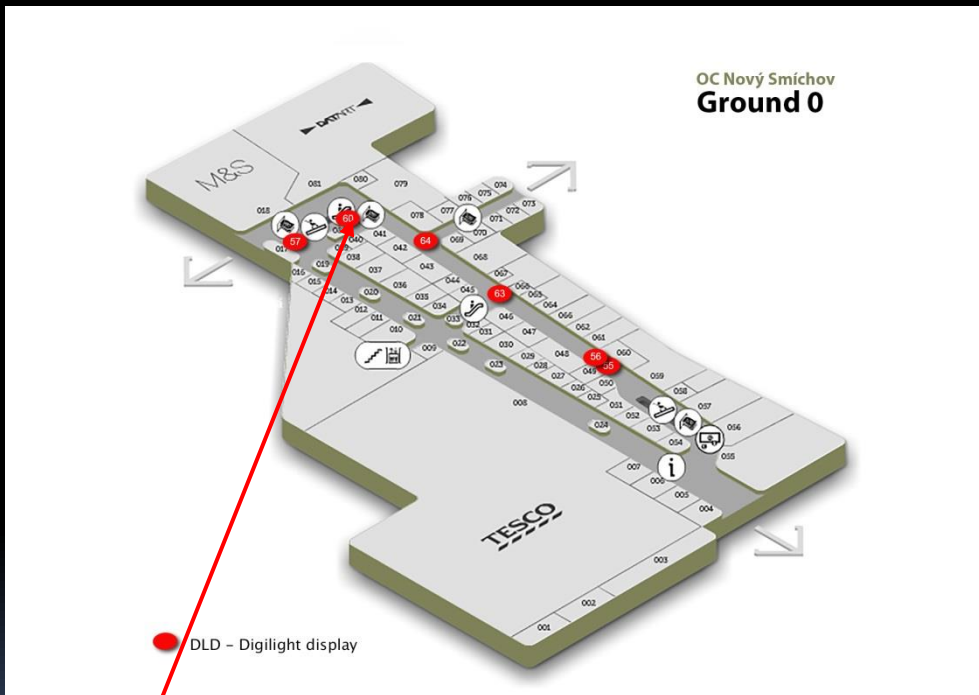

Plzeňská 8, Praha 5

digiCLV
panel č.755

Plzeňská 8, Praha 5

digiCLV
panel č.756

Plzeňská 8, Praha 5

digiCLV
panel č.757

Plzeňská 8, Praha 5

digiCLV
panel č.758

Plzeňská 8, Praha 5

digiCLV
panel č.759

Plzeňská 8, Praha 5

digiCLV
panel č.760

Plzeňská 8, Praha 5

digiCLV
panel č.763

Plzeňská 8, Praha 5

OC Nový Smíchov
Ground 0

● DLD - Digilight display

digiCLV
panel č.764

Plzeňská 8, Praha 5

digiCLV
panel č.765