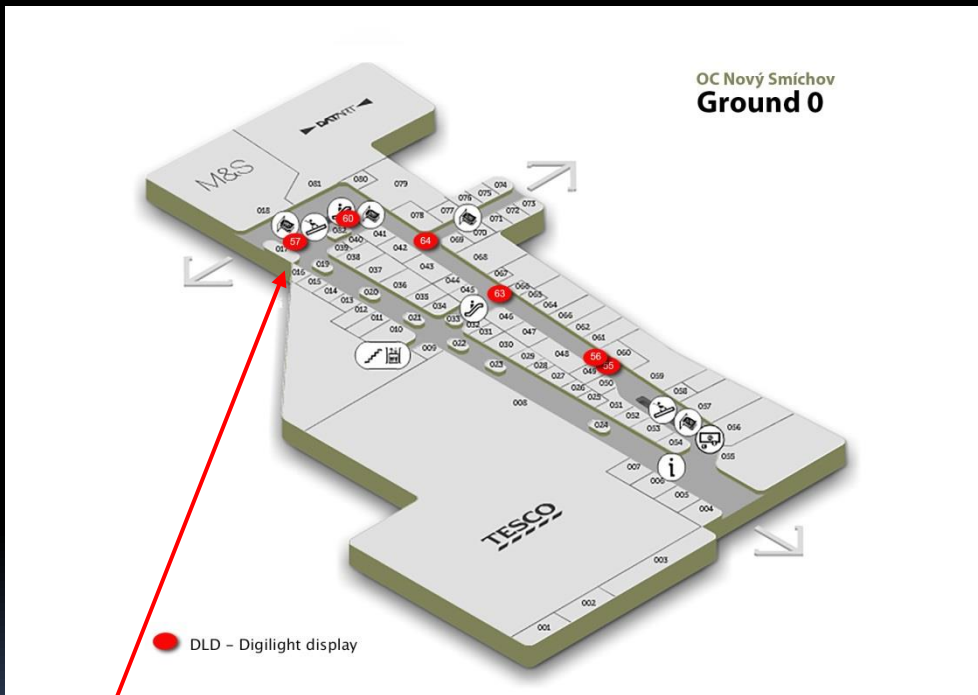

Plzeňská 8, Praha 5

digiCLV
panel č.755

Plzeňská 8, Praha 5

digiCLV
panel č.756

Plzeňská 8, Praha 5

digiCLV
panel č.757

Plzeňská 8, Praha 5

digiCLV
panel č.758

Plzeňská 8, Praha 5

digiCLV
panel č.759

Plzeňská 8, Praha 5

digiCLV
panel č.760

Plzeňská 8, Praha 5

digiCLV
panel č.763

Plzeňská 8, Praha 5

OC Nový Smíchov
Ground 0

● DLD - Digilight display

digiCLV
panel č.764

Plzeňská 8, Praha 5

digiCLV
panel č.765