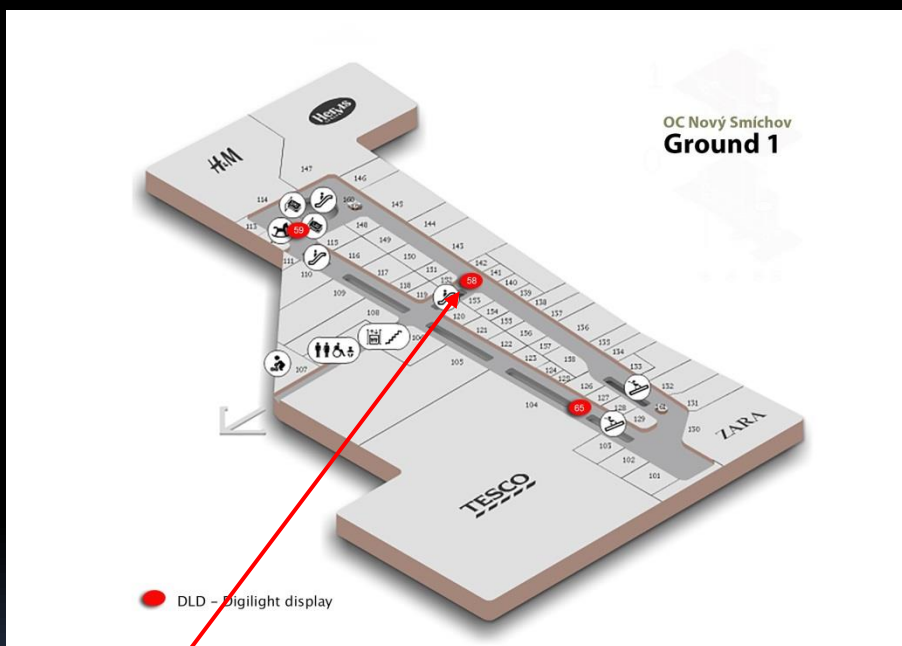

Plzeňská 8, Praha 5

digiCLV
panel č.755

Plzeňská 8, Praha 5

digiCLV
panel č.756

Plzeňská 8, Praha 5

digiCLV
panel č.757

Plzeňská 8, Praha 5

digiCLV
panel č.758

Plzeňská 8, Praha 5

digiCLV
panel č.759

Plzeňská 8, Praha 5

digiCLV
panel č.760

Plzeňská 8, Praha 5

digiCLV
panel č.763

Plzeňská 8, Praha 5

OC Nový Smíchov
Ground 0

● DLD - Digilight display

digiCLV
panel č.764

Plzeňská 8, Praha 5

digiCLV
panel č.765