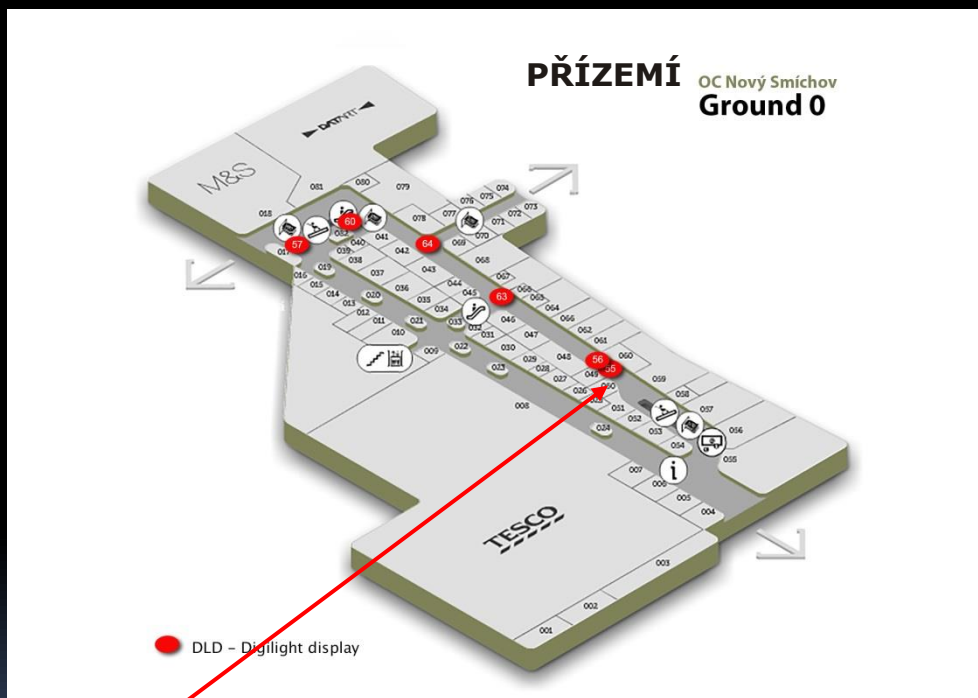

Plzeňská 8, Praha 5

digiCLV
panel č.755

Plzeňská 8, Praha 5

digiCLV
panel č.756

Plzeňská 8, Praha 5

digiCLV
panel č.757

Plzeňská 8, Praha 5

digiCLV
panel č.758

Plzeňská 8, Praha 5

digiCLV
panel č.759

Plzeňská 8, Praha 5

digiCLV
panel č.760

Plzeňská 8, Praha 5

digiCLV
panel č.763

Plzeňská 8, Praha 5

OC Nový Smíchov
Ground 0

● DLD - Digilight display

digiCLV
panel č.764

Plzeňská 8, Praha 5

digiCLV
panel č.765