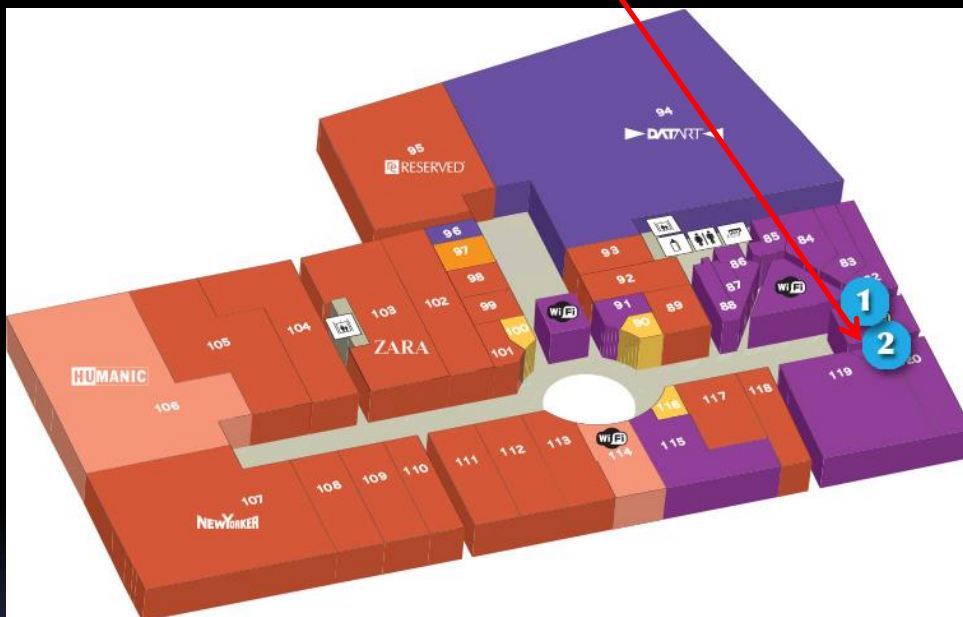

Na Pankráci 86, 140 00 Praha 4

digiCLV  
panel č.73

Na Pankráci 86, 140 00 Praha 4

digiCLV  
panel č.74

Na Pankráci 86, 140 00 Praha 4

digiCLV  
panel č.72

Na Pankráci 86, 140 00 Praha 4

digiCLV  
panel č.71