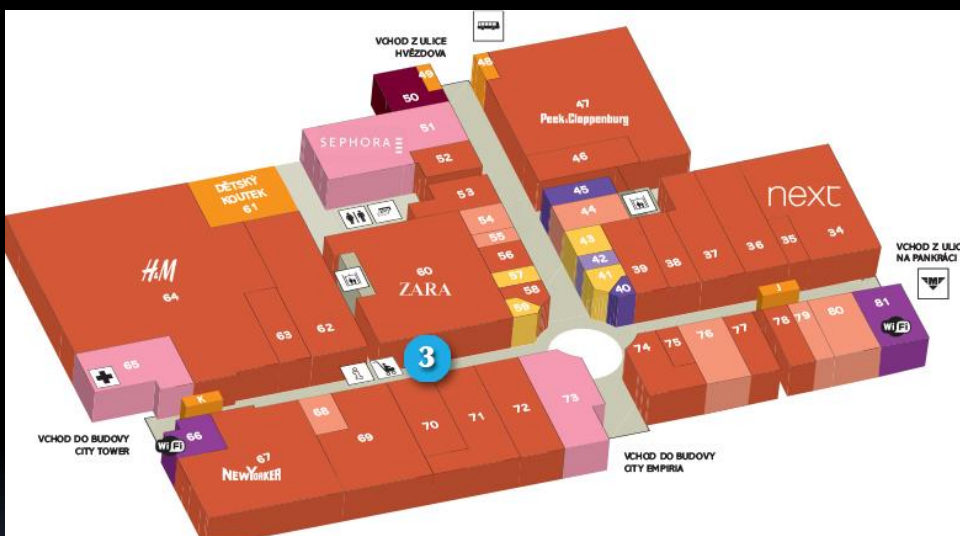

Na Pankráci 86, 140 00 Praha 4

digiCLV  
panel č.73

Na Pankráci 86, 140 00 Praha 4

digiCLV  
panel č.74

Na Pankráci 86, 140 00 Praha 4

digiCLV  
panel č.72

Na Pankráci 86, 140 00 Praha 4

digiCLV  
panel č.71