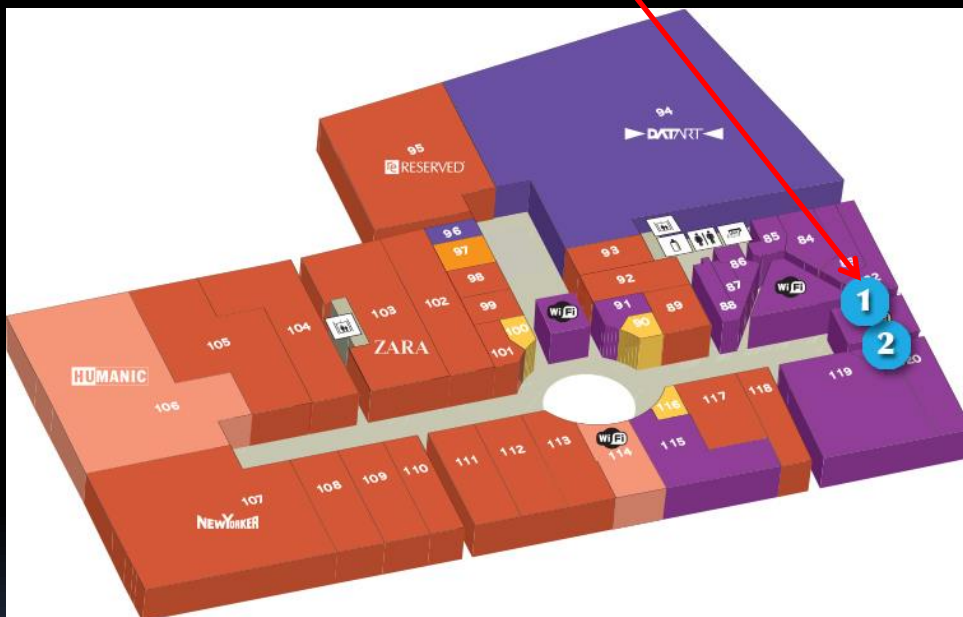

Na Pankráci 86, 140 00 Praha 4

digiCLV  
panel č.73

Na Pankráci 86, 140 00 Praha 4

digiCLV  
panel č.74

Na Pankráci 86, 140 00 Praha 4

digiCLV  
panel č.72

Na Pankráci 86, 140 00 Praha 4

digiCLV  
panel č.71