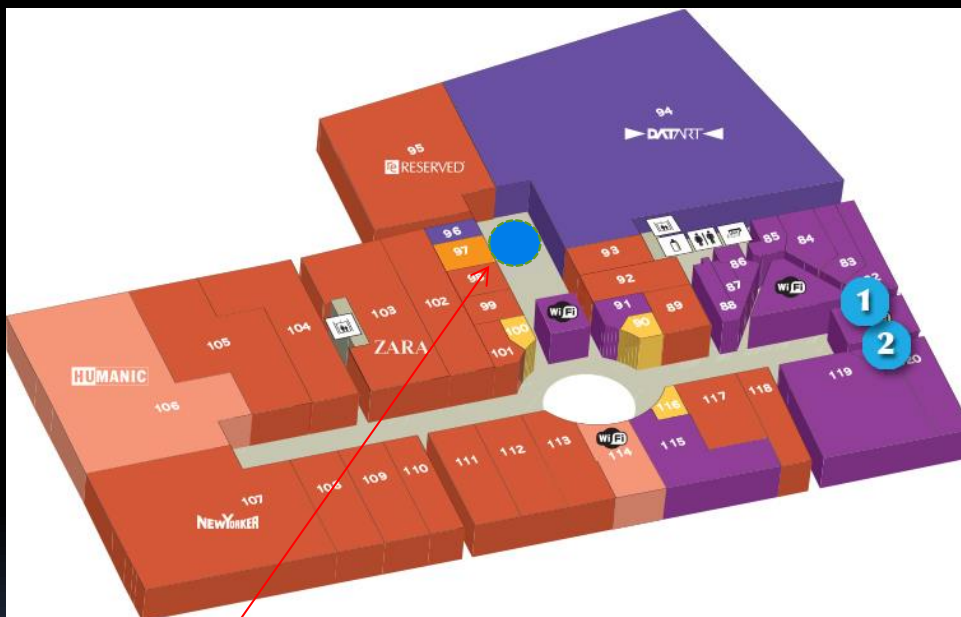

Na Pankráci 86, 140 00 Praha 4

digiCLV  
panel č.73

Na Pankráci 86, 140 00 Praha 4

digiCLV  
panel č.74

Na Pankráci 86, 140 00 Praha 4

digiCLV  
panel č.72

Na Pankráci 86, 140 00 Praha 4

digiCLV  
panel č.71